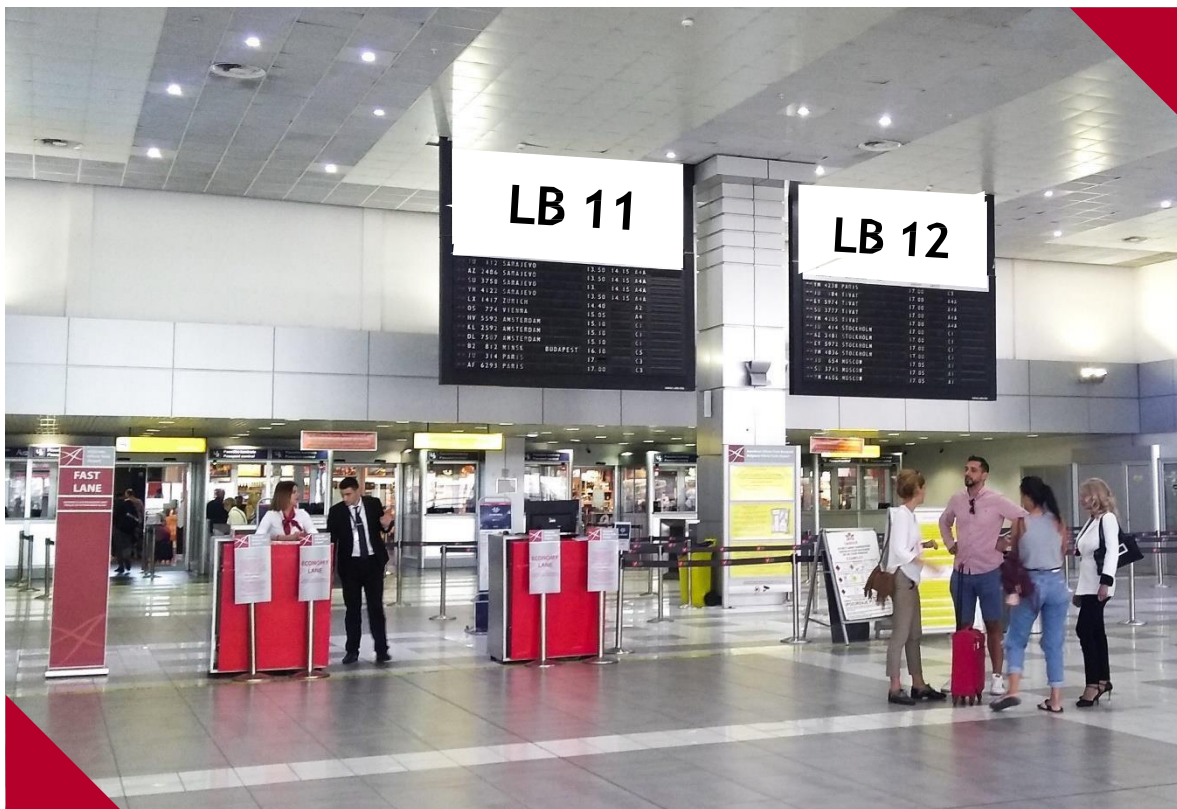

AIRPORT SOLUTION

ADS NETWORK

AIRPORT SOLUTIONS

ADS NETWORK

AIRPORT ADVERTISING SOLUTION ADS NETWORK je efektivan način oglašavanja na najprestižnijem mestu za oglašavanje - Aerodromu Nikola Tesla, Beograd. Naš moto je da reklama bude pristupačna svima kao i da svaki putnik i posetioac na aerodromu vide Vašu reklamu u bilo koje vreme i na bilo kom mestu .

Outdoor i Indoor mrežu “ADS MEDIA” čine strateški rasporedjeni reklamni mediji u **DOLASCIMA -TRANZITU-ODLASCIMA** u zgradi Aerodroma Nikola Tesla Beograd, kao i van nje, koji uz našu mrežu Digital Signage Totema omogućavaju kompletno brendiranje naše vazdušne luke.

INDOOR ADVERTISING

POZICIJA T2/LB 11-12 ODLAZAK PASOŠKA KONTROLA

**Površina 1 reklamnog
mesta 3.5m²**
(DIM2x2.85x1.23.m²)

- Zakup oba reklamna medija na mesečnom nivou: 2.000,00 EUR +PDV
- Minimalni period zakupa 3 meseca
- Za period zakupa od 6 meseci dodatnih 10% popusta
- Za period zakupa od 6 - 12 meseci dodatnih 20% popusta
- Štampa se radi na peni 10mm debljine / Direktna štampa (Predlog mat štampa)
- Reklamna površina jednog reklamnog mesta je 3.5m² Dim: 2.85 x 1.23m²